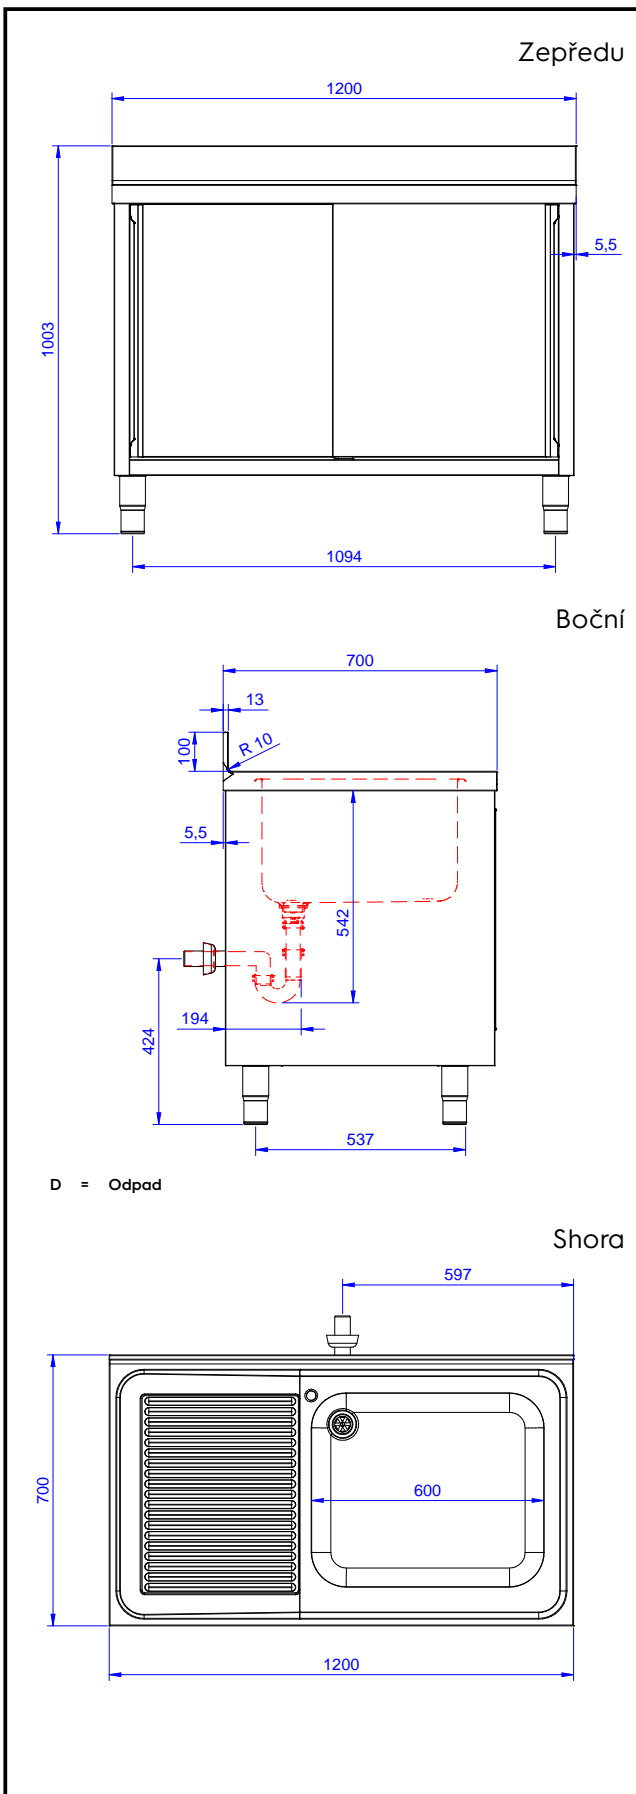

Zkrácená specifikace

Položka č. _____

Konstrukce z nerez oceli. Vnitřní, nerezový nosný svařovaný rám. Unikátní spojení panelů k vnitřnímu rámu. 50 mm silná pracovní deska z AISI304 1mm se zvýšeným okrajem po obvodu proti přetékání vody je opatřena hluk tlumícím materiálem, se zahnutými rohy. Zadní zvýšený límec V=100mm s integrovaným oblým rohem. Dvouplášťové hluk tlumící posuvné dveře. Výškově stavitelná středová police. Vpravo dřez 600x500x300 mm s přeřadovou trubkou, vlevo odkapnice. Výškově stavitelné nohy.

Hlavní funkce a vlastnosti

- Vhodný pro umístění v kuchyni jako volně stojící nebo záda na záda.
- Konstrukce stolů je testována na pevnost, stabilitu a spolehlivost.

Konstrukce

- Vnitřní svařovaný rám z nerez oceli zaručuje vynikající pevnost a stabilitu.
- Snadný přístup do celého prostoru skříňky použitím pouze 2 dveří.
- Zesílené postranní a spodní panely vyrobené z ušlechtilé nerez oceli AISI 304.
- 200mm vysoké nerezové nohy z AISI 304, výškově nastavitelné (+30/-50 mm), průměr nohou 54mm.
- Robustní posuvné dveře na kolejkách, které se nacházejí přímo na přední straně rámu.
- Odkapnice vhodná pro sušení.
- Pracovní deska 50 mm vysoká, vyrobená z ušlechtilé nerez oceli AISI 304 10/10, opatřena zvýšeným okrajem stran zamezujícím stékání vody.
- K dispozici bohatá nabídka vodovodních baterií (extra příslušenství), které splní veškeré požadavky.
- Zadní zvýšený límec 100mm s oblým hygienickým rohem s rádiusem 10mm, 13mm silný určený k umístění ke zdi.

SCHVÁLENO: _____

Odpad:

Odkapnice - umístění: Vlevo

Hlavní informace

Šířka skříně:	1145 mm
Hloubka skříně:	645 mm
Výška skříně:	380 mm
Vnější rozměry, Šířka	1200 mm
Vnější rozměry, Hloubka	700 mm
Vnější rozměry, Výška	1000 mm
Zadní zvýšený límec, výška	100 mm
Zadní zvýšený límec, hloubka	13 mm
Zadní zvýšený límec, radius	R=10
Počet dřezů	1
Rozměry dřezu	600x500xH300
Počet a typ dveří:	2 Posuvné
Síla pracovní desky	50 mm
Netto váha:	55 kg